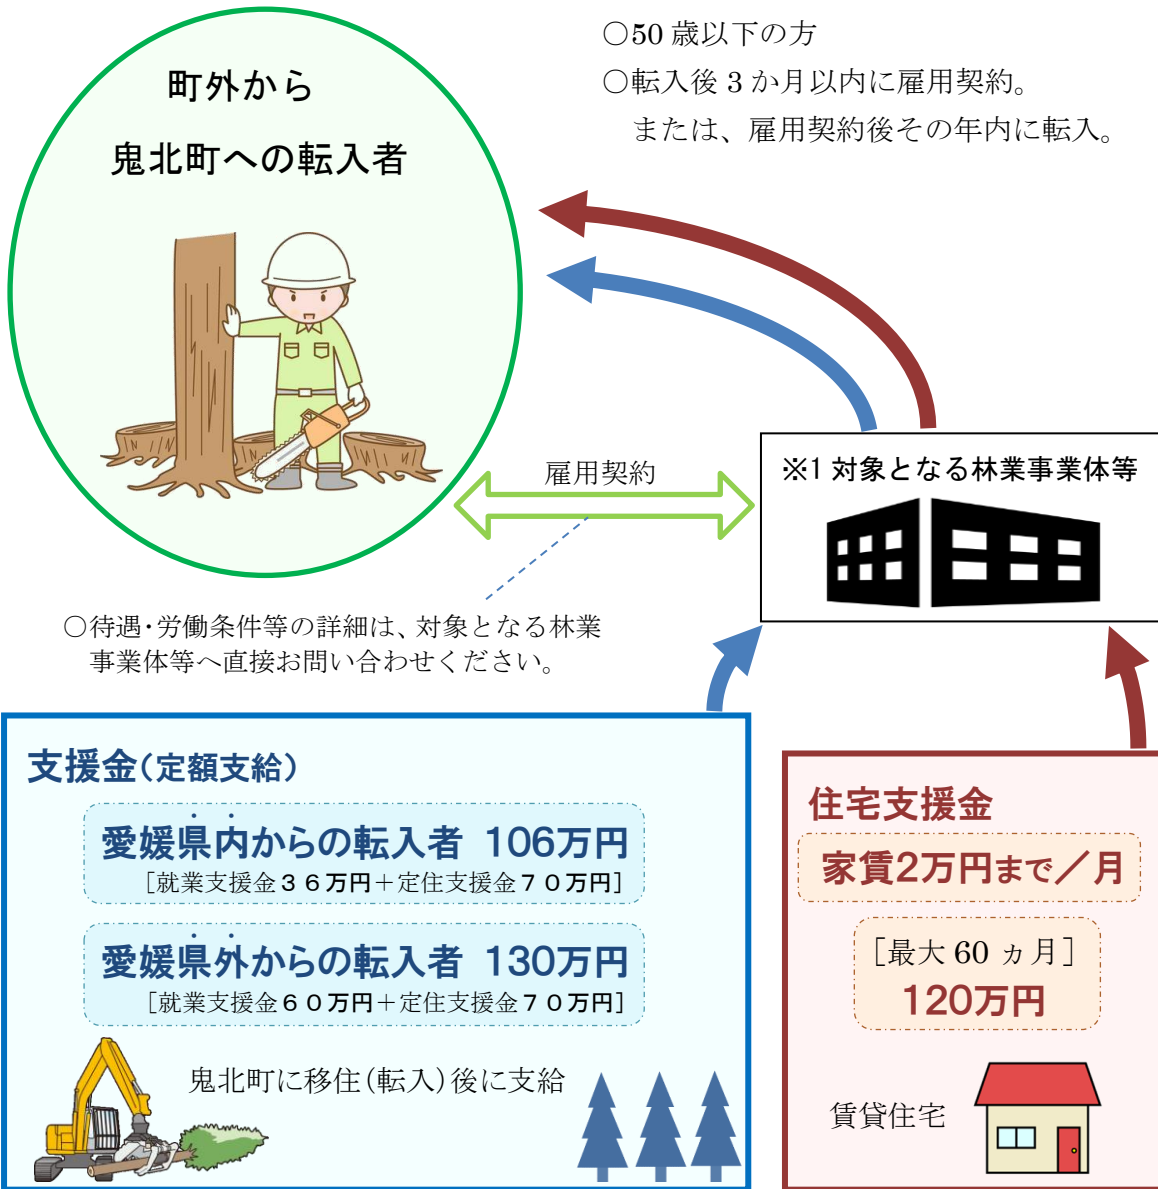

鬼北町

林業新規就業者支援事業

【移住者向け】

※1 対象となる林業事業者等

- 南予森林組合 TEL0895-45-0814 ●(株)日吉農林公社 TEL0895-44-3058
- (株)日吉原木市場 TEL0895-44-2822 ●(株)程内製材所 TEL0895-48-0201
- 葛川製材(有) TEL0895-48-0406 ●大木坑木(有)宇和島出張所 TEL0895-58-3033
- 四国薪販売(株)鬼北工場 TEL089-975-7808 (本社)
- (株)あすなる四国支社 愛媛出張所 TEL0895-45-3050