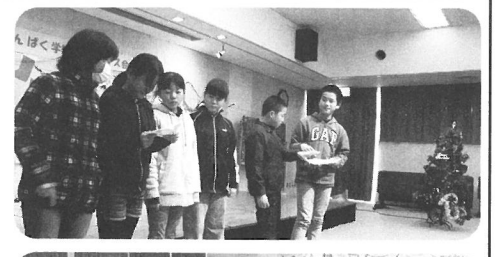

2017年2月
近永公民館
編集：松浦慎二
TEL45-1111
内線 4410
FAX45-2810