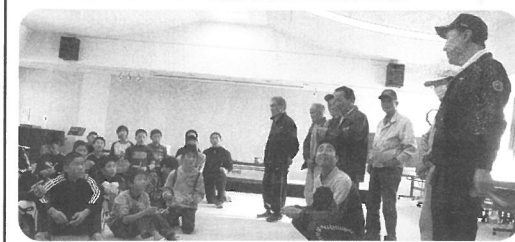

4泊5日みんな仲良く、楽しく生活しました。 **ワクワク・ドキドキ・チャレンジ合宿**

11月15日、ワクワク・ドキドキ・チャレンジ合宿を開催しました。この合宿は、異年齢の児童が自分達で生活作業をしながら通学し、家庭や親のありがたさを認識させ、豊かな人間性を育てることを目的としており、今回で17回目となりました。参加した10名の児童は、近永公民館に宿泊しながら、炊事や洗濯、座禅、老人クラブ近永支部の皆さんによる紙玉鉄砲作り、成川溪谷休養センターさんの協力による高月温泉への入浴など様々な体験をしました。

みんなで協力して作った朝食・夕食はともおいしく、ドラム缶風呂も普段体験できないことなので、みんな楽しそうでした。4泊5日のチャレンジ合宿、とてもよい思い出になったのではないかと思います。

合宿開催につきまして、ドッグフードカンパニーを始め、近永地区婦人会や婦人クラブの皆さん、その他多くの地域の方々に支援して頂きました。今後とも子供達の健全育成のため、ご指導・ご協力をお願いいたします。

近永小学校5年生 ※しめ飾り教室※

12月19日、近永小学校で、しめ飾り教室が開催されました。老人クラブ近永支部の皆さんの熱心な指導により、立派なしめ飾りを作ることができ、みんなうれしそうでした。

きほくの里人形劇!

近永公民館では子供たちの情操教育の発達寄与することを目的に、人形劇を開催します。ご近所お誘いあわせの上、ぜひお越しください。

1. ◆とき……平成29年2月19日(日) 14時
   - ◆ところ……近永公民館 2階講堂
   - ◆内容……人形劇「ももたろう」
   - ◆出演……劇団すぎのこ(東京都)
   - ◆主催……鬼北町近永公民館
   - ◆後援……ドッグフードカンパニー
   - ◆入場料……無料
2. ※会場内でのカメラビデオ撮影はご遠慮ください

2月 行事予定およびイベント情報

日	行事・イベント名	場所
4日(土)	わんぱく学級「泉貨紙・鬼北文楽教室」	小倉コミュニティセンター
16日(木)	レディース・カルチャー・スクール「軽スポーツ」	町内
19日(日)	人形劇「ももたろう」	近永公民館2階講堂
21日(火)	近永公民館長杯クローカー大会	児童公園クローカー場
23日(木)	近永スポーツ少年団球技後援会第2回役員会	近永公民館
下旬	昔の遊び体験教室	近永小学校

編集後記

2月19日の日曜日に、近永公民館で劇団すぎのこによる人形劇が開催されました。劇団すぎのこは、子供さんに笑顔と温かい日本の心を届けてくれます。ご近所お誘いあわせの上お越し下さい。寒い日が続きますが、風邪などひかれませぬよう、体調管理には十分お気を付けてください。

わんぱく学級竹細工教室

躍動

11月26日、わんぱく学級竹細工教室を近永公民館で開催しました。今回は竹とんぼ世界大会で1位になった宇和島市の清水浩さんに来ていただき、「竹とんぼ」の作り方を教わりました。

清水さんと老人クラブ近永支部のみなさんの熱心な指導により、一人一人がすばらしい竹とんぼを作ることができ、その後、役場裏奈良川河川敷で竹とんぼを飛ばし距離を競いました。竹とんぼが空高く飛んだり、遠い距離を飛んだりして、みんなとても楽しそうでした。

★わんぱく学級クリスマス会★

午後からのクリスマス会は、児童が自主的に進行了ました。ケーキを食べながら、ゲームやクイズなど各班で出し物を行い、その後、ドッグフードカンパニーによるミニコンサート等があり、盛況に終了しました。残りわずかとなった小学校生活ですが、心に残るクリスマス会になったのではないのでしょうか。

開催にあたりご協力いただいた皆様、誠にありがとうございました。