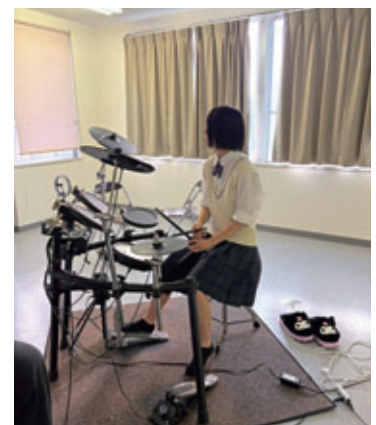

ALTの鬼の里Diary ~Givelle編~

「Summer in Miami」

マイアミは年間を通じて温暖で湿度が高く、夏は高温多湿、冬は温暖で快適な熱帯モンスーン気候です。夏は、とても暑く湿度も高いため、多くの人が日中は家の中で過ごします。でも、ビーチに行くにはぴったりの季節でもあります。

ビーチに行く人に私は、ウォーターシューズを履くか、サンダルを海辺まで持っていくことをアドバイスします。なぜなら砂がとても熱くなるからです。ビーチではたくさんことができます。泳いだり、ビーチバレーやサッカーをしたり、砂のお城を作ったり、ウミガメの卵を探したりすることもできます。ウミガメの巣は生物学者によって目印がつけられています。ウミガメは地球温暖化や汚染物質の影響により絶滅の危機が迫っており、ウミガメの巣を保護することは非常に重要であるためです。

私のビーチでのお気に入りの過ごし方は、貝殻を集めたり、ヤシの木の下でタオルに寝転びながら本を読んだりすることです。まわりの人が泳いでいる間に、ゆっくりとした時間を楽しみます。海の水はひんやりしていて、一度入るとなかなか出たくなりません。

私の地元、ハリウッドという街はボードウォークで有名です。ボードウォークとは海辺に作られた長い木製の通路のことです。ハリウッドのボードウォークの全長は約4キロメートルあり、さまざまなお店やレストランが並んでいます。多くの人が運動のために訪れ、自転車に乗ったり、走ったり、スケートをしたり、散歩をしたりしています。夜になると、ハリウッドビーチはとてにぎやかになります。夜に泳ぐのは危険なのでおすすめされていませんが、砂浜に座って海を眺める時間は、とても静かで美しいものです。

ここ鬼北町でも、同じような気持ちになります。夜空を見上げると、星の海が広がっています。それもまた、とても美しく、そして穏やかな気持ちになります。

地域おこし協力隊活動日記

「安心できる居場所」

どうも、公営塾スタッフの大野です。

この記事を書いているのはまだ5月中旬なわけですが「暑すぎる！」なんと31度を記録しています。さあ、このままいくと夏はどこまで暑くなってしまうのか、高校生とともに今からおびえています。

塾では新たな「出会い」がたくさん生まれています。まず1つ目の大きな出来事としては、「塾のひと③が加入しました！」森田さんが5月から着任してくださって、高校生と時間を共にしています。高校生も新たな仲間に興味津々で質問してみたり、一緒にカードゲームをしたりと楽しい時間を過ごしています。

そんな森田さんから一言いただきました！

「カードゲームで負けてばかりの森田です。先日の木育キャラバンでは駒を回すのも四苦八苦と久しぶりの遊びが新鮮です。お鬼楽塾が地域の皆様と関わる機会も持てればと思いますので、よろしくお願いします！」

そして2つ目としては、「ドラムが導入されました！」お鬼楽バンド結成の日も近いかもしれません。ギター、キーボード、ドラムと音楽機器が出揃っています。のんびり生徒たちのペースに合わせながら「安心できる居場所」として活動していきます🌟

▲導入されたドラム