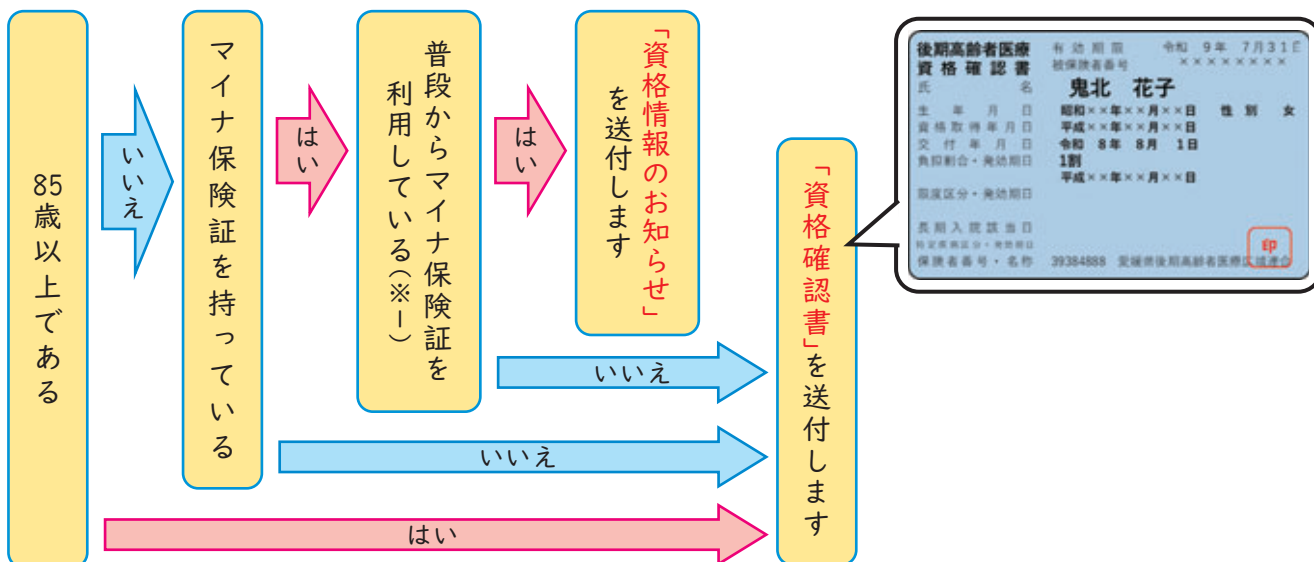

後期高齢者医療保険に加入の方

年齢やマイナ保険証の利用状況などにより異なります。下記フローチャートでご確認ください。送付物は被保険者ごとに送付します。