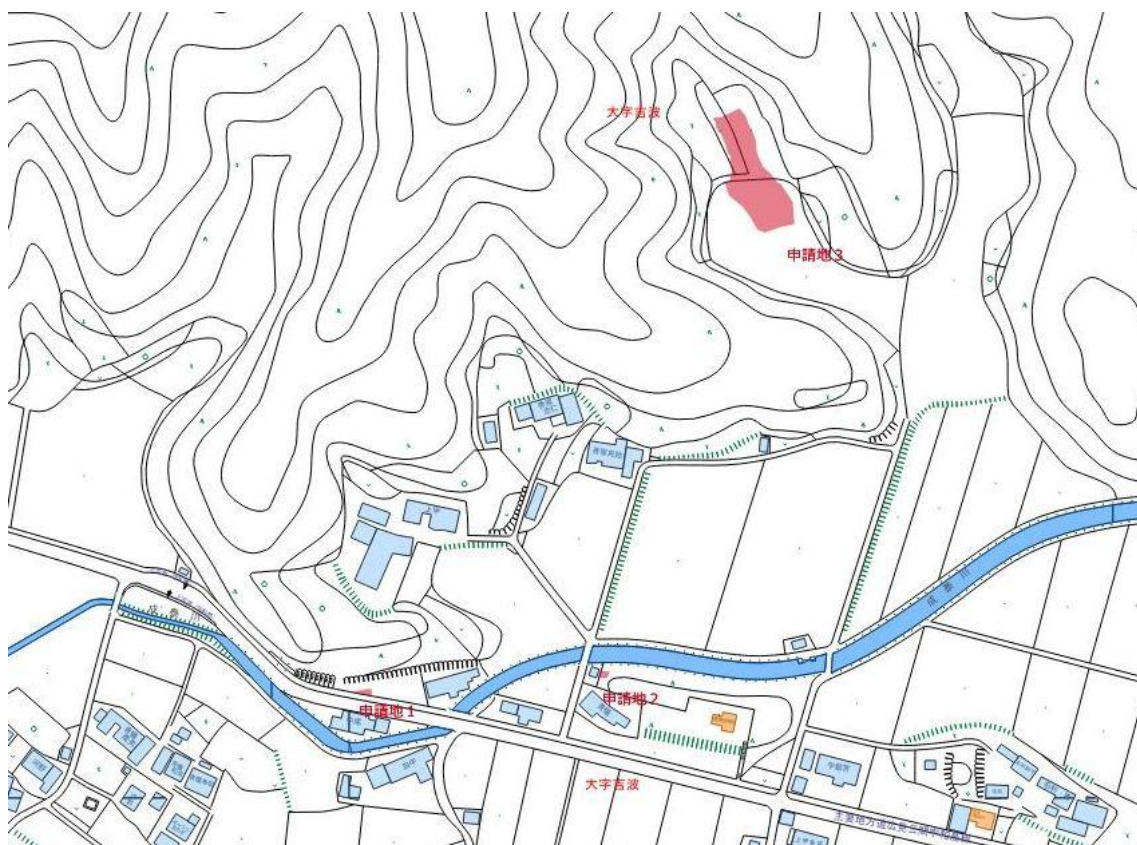

番号	地区	大字	地番	地目	面積(m <sup>2</sup> )	変更内容
1	好藤	吉波	60番1	畑	23	吉波地区の土地として農地以外の利用をするため。
2	好藤	吉波	639	畑	23	境内地として使用するため。
3	好藤	吉波	108	田	1,260	非農地証明願の申出を行うため。

番号	地区	大字	地番	地目	面積(m <sup>2</sup> )	変更内容
4	三島	延川	144	畑	163	住宅用地として使用するため。

番号	地区	大字	地番	地目	面積(m <sup>2</sup> )	変更内容
5	三島	川上	171	畑	515	非農地証明願の申出を行うため。