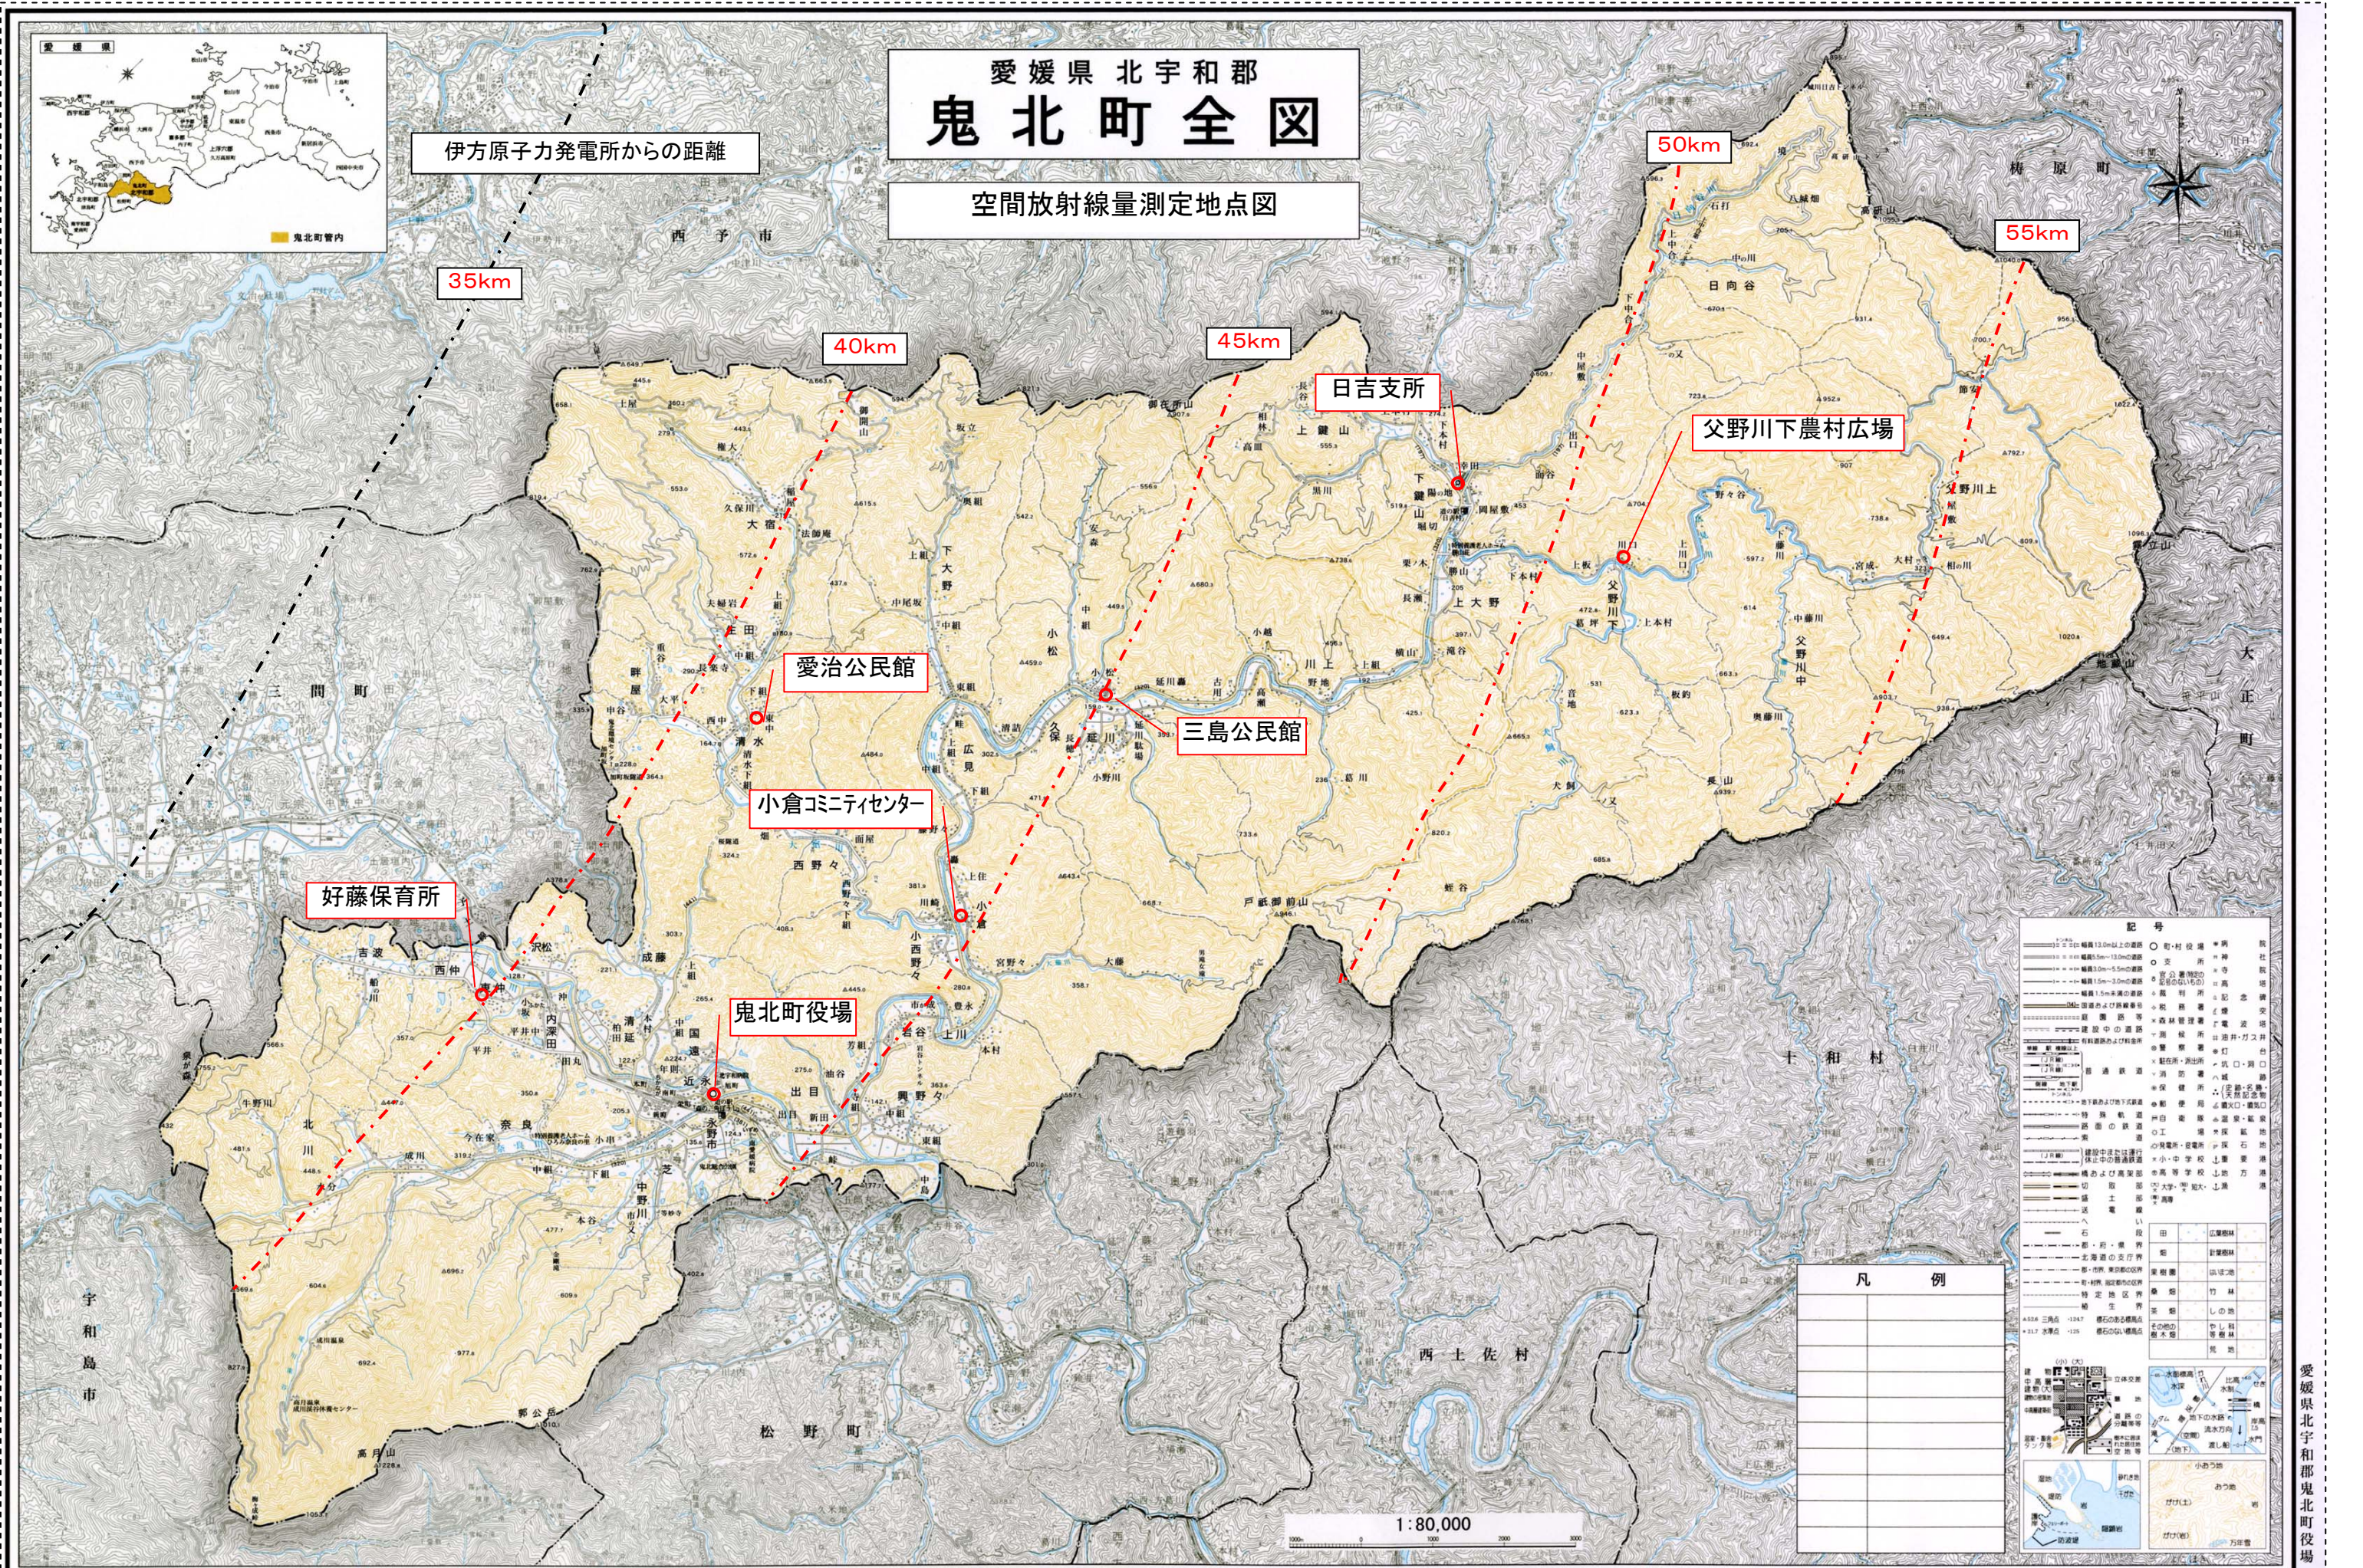

愛媛県北宇和郡  
**鬼北町全図**

空間放射線量測定地点図

伊方原子力発電所からの距離

**父野川下農村広場**

**日吉支所**

**愛治公民館**

**三島公民館**

**小倉コミュニティセンター**

**好藤保育所**

**鬼北町役場**

記号

100	1:500	2:500	5:500	10:500	20:500	50:500	100:500	200:500	500:500	1000:500	2000:500	5000:500	10000:500
100	1:250	2:250	5:250	10:250	20:250	50:250	100:250	200:250	500:250	1000:250	2000:250	5000:250	10000:250
100	1:100	2:100	5:100	10:100	20:100	50:100	100:100	200:100	500:100	1000:100	2000:100	5000:100	10000:100
100	1:50	2:50	5:50	10:50	20:50	50:50	100:50	200:50	500:50	1000:50	2000:50	5000:50	10000:50

凡例

田	広葉樹林	市道	河川	海岸線	境界線
茶畑	針葉樹林	町道	橋	陸揚	電線
雑草	落葉樹林	支庁界	トンネル	石	石
牧草地	雑木林	市界	地下鉄	石	石
水田	樹木	町界	地下鉄	石	石
水田	樹木	町界	地下鉄	石	石

1:80,000