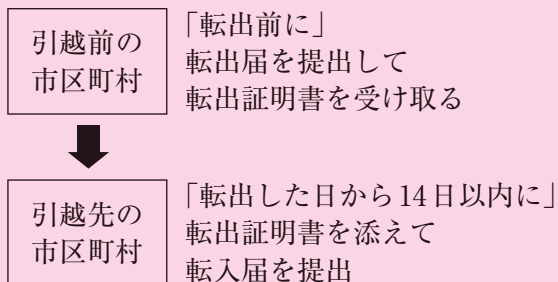

お知らせ
info

入学・就職・転勤等による引越しシーズン

忘れずに住所変更の手続きを行いましょ！

問 町民生活課 戸籍住民係 内線 2111 ~ 2113

住民票の住所の異動届（転出届・転入届・転居届など）は、国民健康保険および国民年金の資格の確認や、選挙人名簿への登録などにつながる大切な手続きです。

お住まいの市区町村で、行政サービスを確実に受けられるようにするため、入学・就職・転勤等により、住所に変更があった方は、速やかに住民票の住所変更の届出を行ってください。

住民票の異動届（転出届、転入届、転居届等）の手続き方法

◆他の市区町村に転出・転入する場合