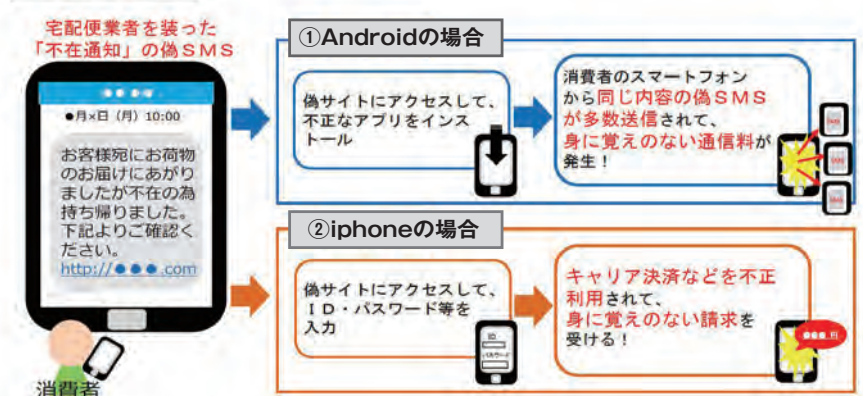

吹雪く中最終列車到着す

古谷 久代

太陽に背中炙りて日向ぼこ

渡邊三代子

消費生活だより

宅配便業者を装ったニセの「不在通知」に注意！

最近、宅配便のニセ「不在通知」に関する相談が全国的に急増し、覚えのない通信料の請求やキャリア決済の不正利用というような被害が多数発生しています。SMSやメールで右のような「不在通知」が届いても、URLには安易にアクセスしないようにしましょう。

国民生活だよりHPより

消費者へのアドバイス

- ①URLにアクセスした場合でも、提供元不明のアプリをインストールしたり、ID・パスワード等を入力したりしないようにしましょう。
- ②不正なアプリをインストールした場合には、スマートフォンを機内モードにして、アプリをアンインストールしましょう。
- ③偽サイトにID・パスワード等を入力してしまったら、すぐに変更しましょう。
- ④ID・パスワード等の使い回しはやめましょう。